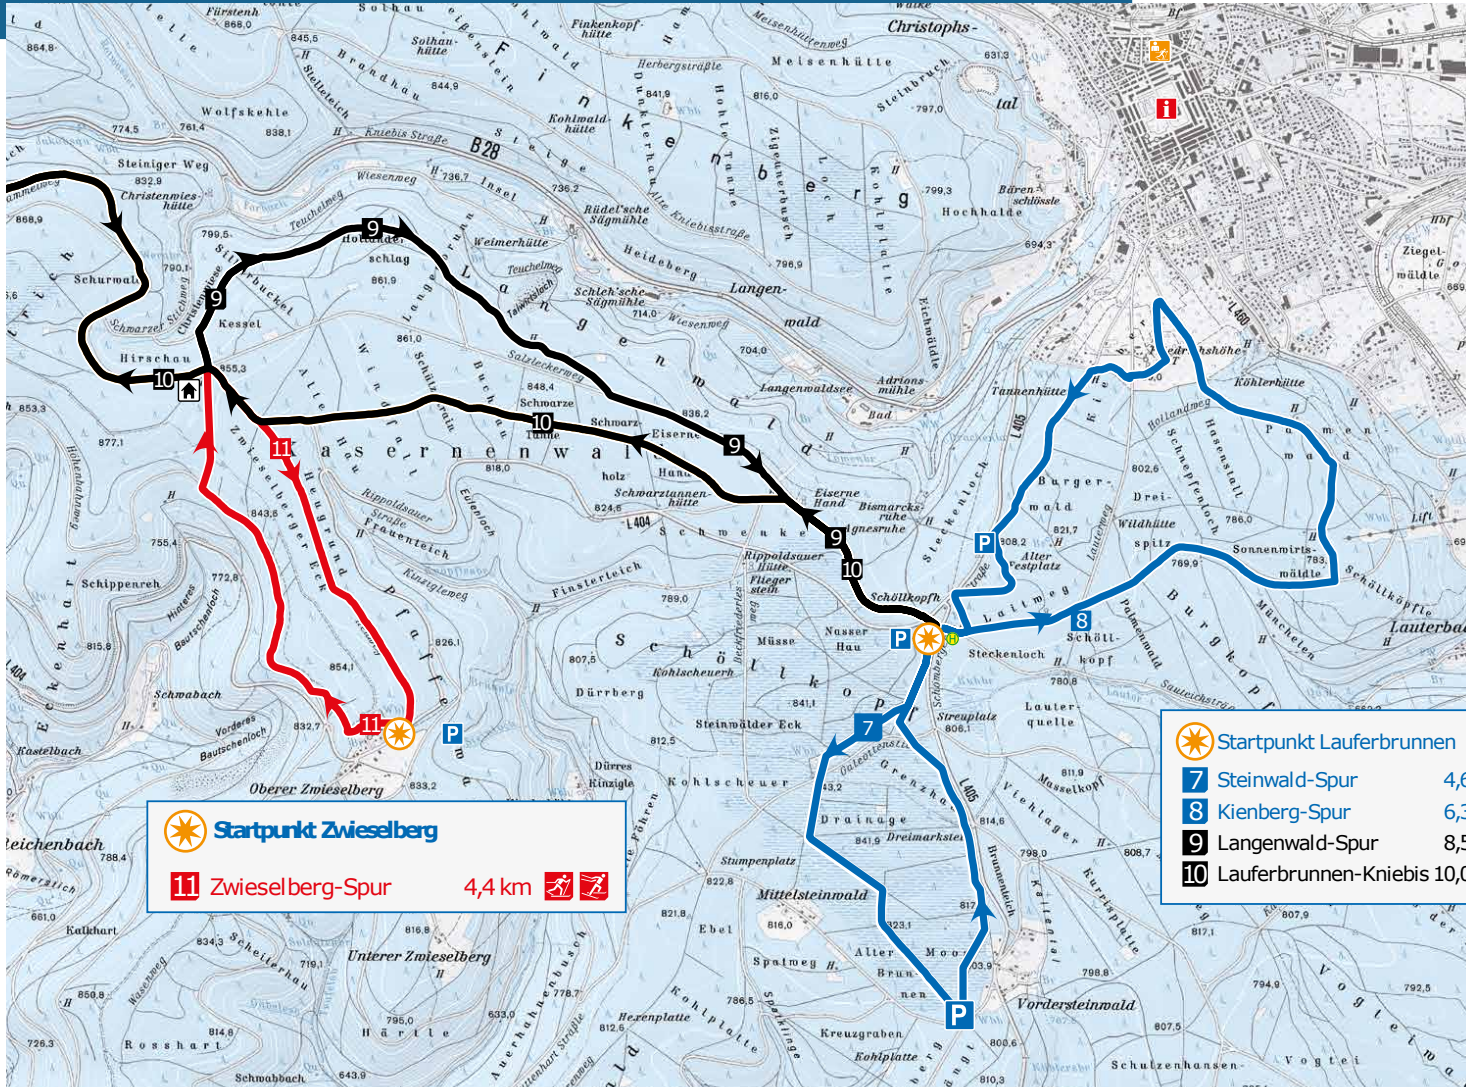

Zwieselberg- Spur

Startpunkt Zwieselberg
 Zwieselberg-Spur 4,4 km

- Steinwald-Spur** 4,6 km
- Kienberg-Spur** 6,3 km
- Langenwald-Spur** 8,5 km
- Lauerbrunnen-Kniebis** 10,0 km

Zwieselberg-Spur

Länge: 4,4 km | TC: 52 m | HD: 25 m

Zwieselberg
Krumme Buche Hütte
Verbindung Langenwald-Spur
Zwieselberg