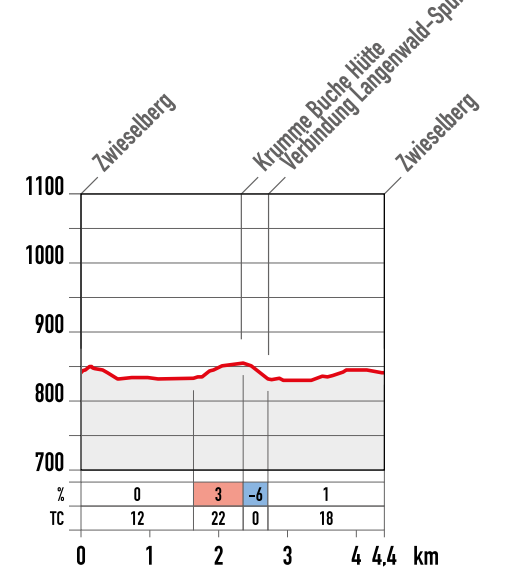

Zwieselberg- Spur

Startpunkt Zwieselberg
 Zwieselberg-Spur 4,4 km

- Steinwald-Spur** 4,6 km
- Kienberg-Spur** 6,3 km
- Langenwald-Spur** 8,5 km
- Lauerbrunnen-Kniebis** 10,0 km

Zwieselberg-Spur

Länge: 4,4 km | TC: 52 m | HD: 25 m

Zwieselberg
Krumme Buche Hütte
Verbindung Langenwald-Spur
Zwieselberg