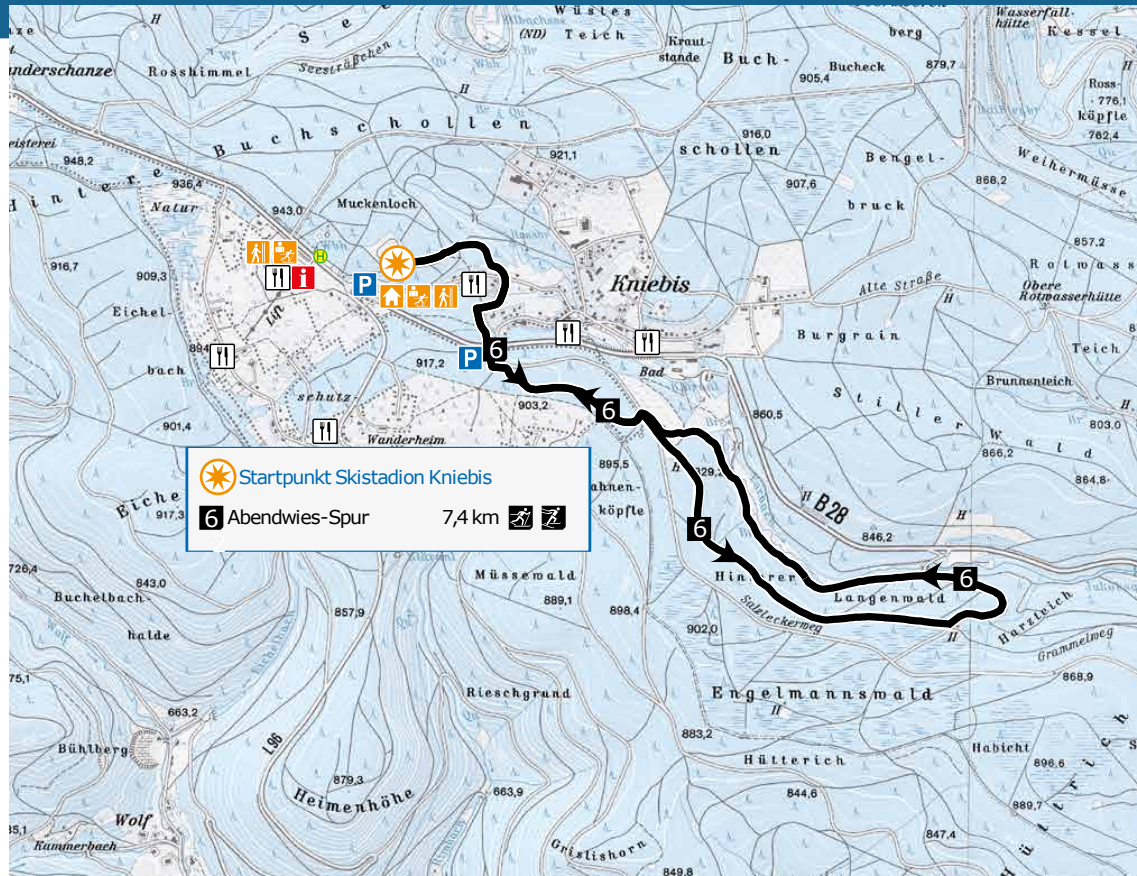

## Abendwies- Spur

Startpunkt Skistadion Kniebis  
 Abendwies-Spur      7,4 km     

Abendwies-Spur

Länge: 7,4 km | TC: 173 m | HD: 123 m