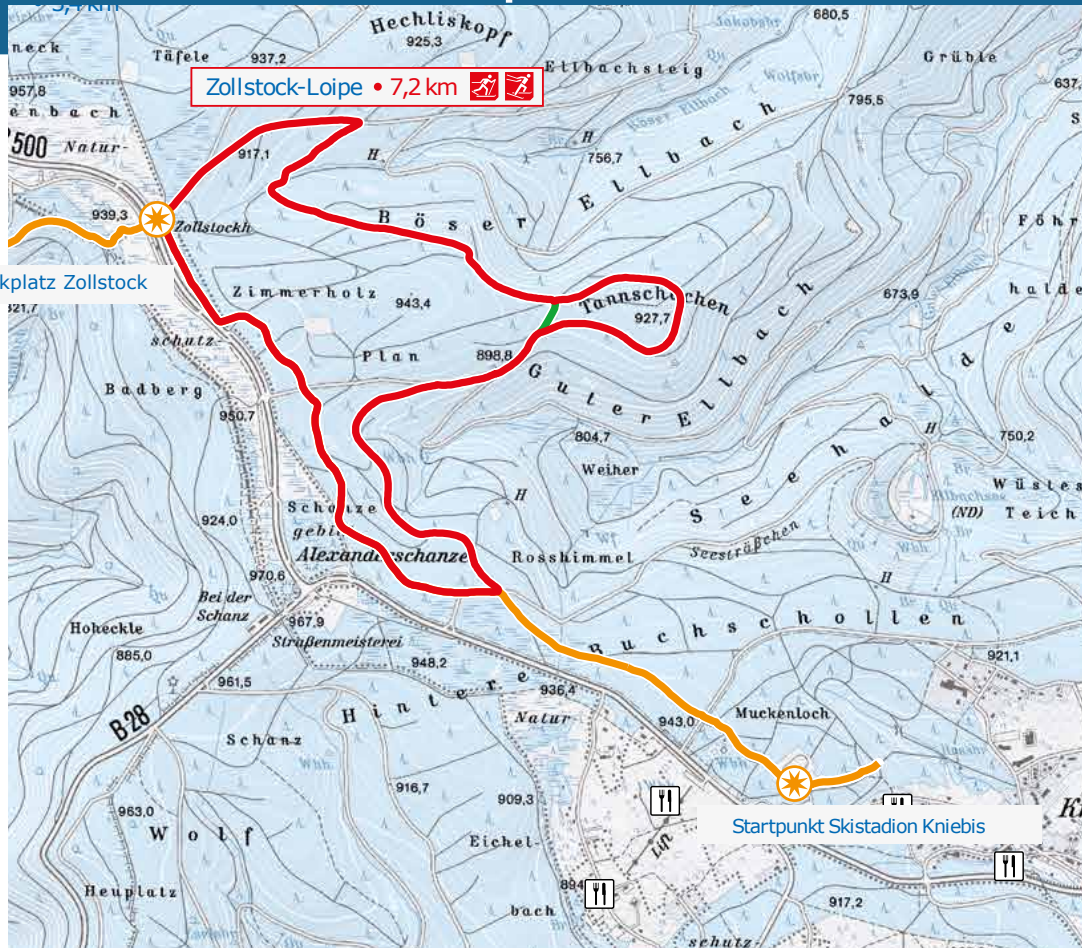

Zollstock-Loipe

Zollstock-Loipe

Länge: 7,2 km | TC: 127 m | HD: 74 m